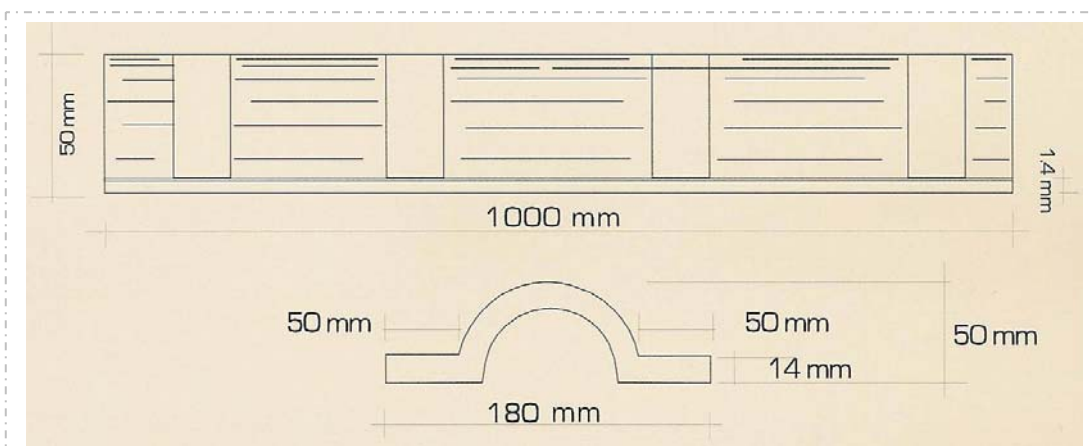

TOPE PARKING

- Tope de plaza, evita golpes e invasión de plazas adyacentes.
- Fabricadas en PVC reciclado.
- Con láminas reflectantes.
- Medidas:
 - Largo 100 / 50 cm
 - Ancho 18 cm
 - Espesor 14 mm
- Peso : 5,5 Kg. / 2.75 Kg.

PLANO