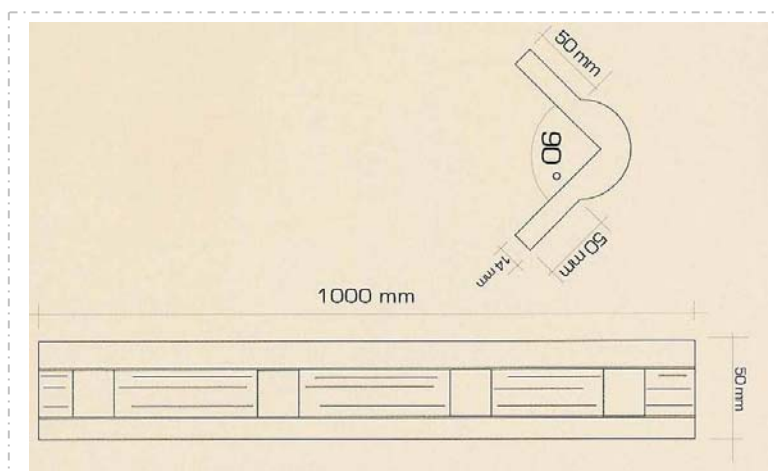

PARAGOLPES DE ESQUINAS

- Fabricadas en PVC reciclado.
- Con láminas reflectantes.
- Medidas:
 - Largo 50 cm / 100 cm
 - Ancho 10,5 + 10,5 cm
 - Espesor 14 mm
- Peso : 2,25 Kg. / 4,5 Kg.

PLANO