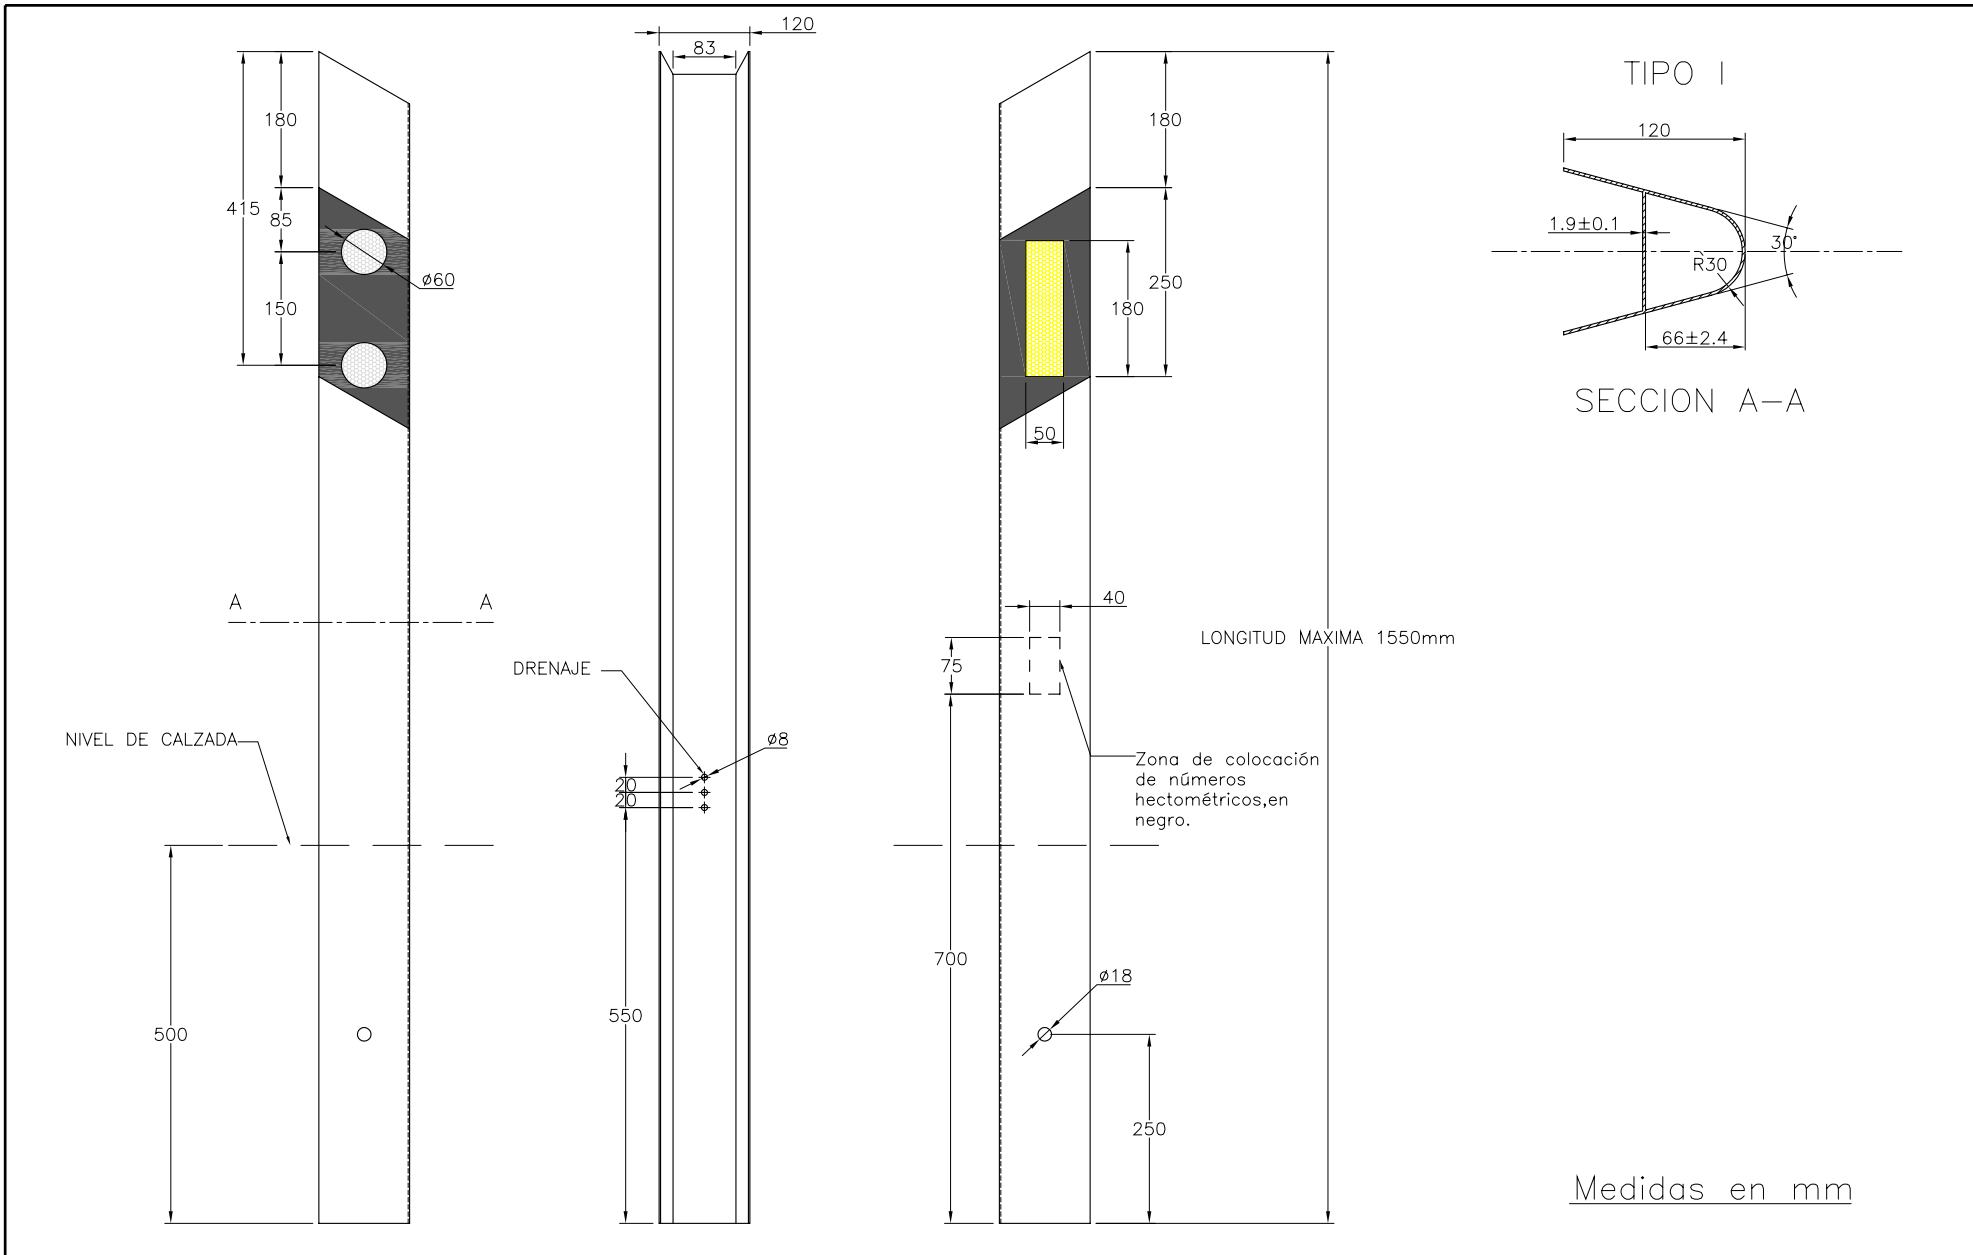

Medidas en mm

Avda. Castilla 32 Nave 61 Tel. +34 916757872
28830- San Fernando de Henares (SPAIN) Fax +34 916776290

HITO DE CARRETERA 10.155 H.I./D.G.
VINILO A 8 cm

Dibujado por: JOSE ARCE	Fecha: 27/02/2006
Aprobado por: JOSE ARCE	Reemplaza: --
Numero: 10155-8	Proyecto: HITOS
Revision: 00	Escala: 1/10