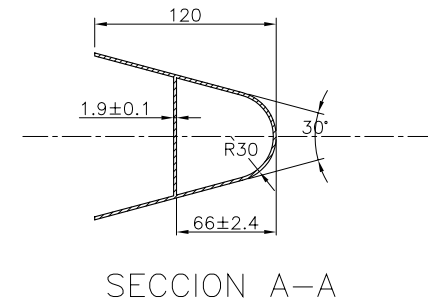

TIPO I

TIPO I
VINILO A 8 cm

SECCION A-A

Medidas en mm

Avda. Castilla 32 Nave 61 Tel. +34 916757872
28830- San Fernando de Henares (SPAIN) Fax +34 916776290

HITO DE CARRETERA 10.135 H.I./D.G.
VINILO A 8 cm

Dibujado por: JOSE ARCE	Fecha: 27/02/2006
Aprobado por: JOSE ARCE	Reemplaza: --
Numero: 10135-8	Proyecto: HITOS
Revision: 00	Escala: 1/10

TIPO I

TIPO I

Medidas en mm

Avda. Castilla 32 Nave 61 Tel. +34 916757872
28830- San Fernando de Henares (SPAIN) Fax +34 916776290

HITO DE CARRETERA 10.135 H.I./D.G.

Dibujado por: JOSE ARCE	Fecha: 27/02/2006
Aprobado por: JOSE ARCE	Reemplaza: --
Numero: 10135-18	Proyecto: HITOS
Revision: 00	Escala: 1/10