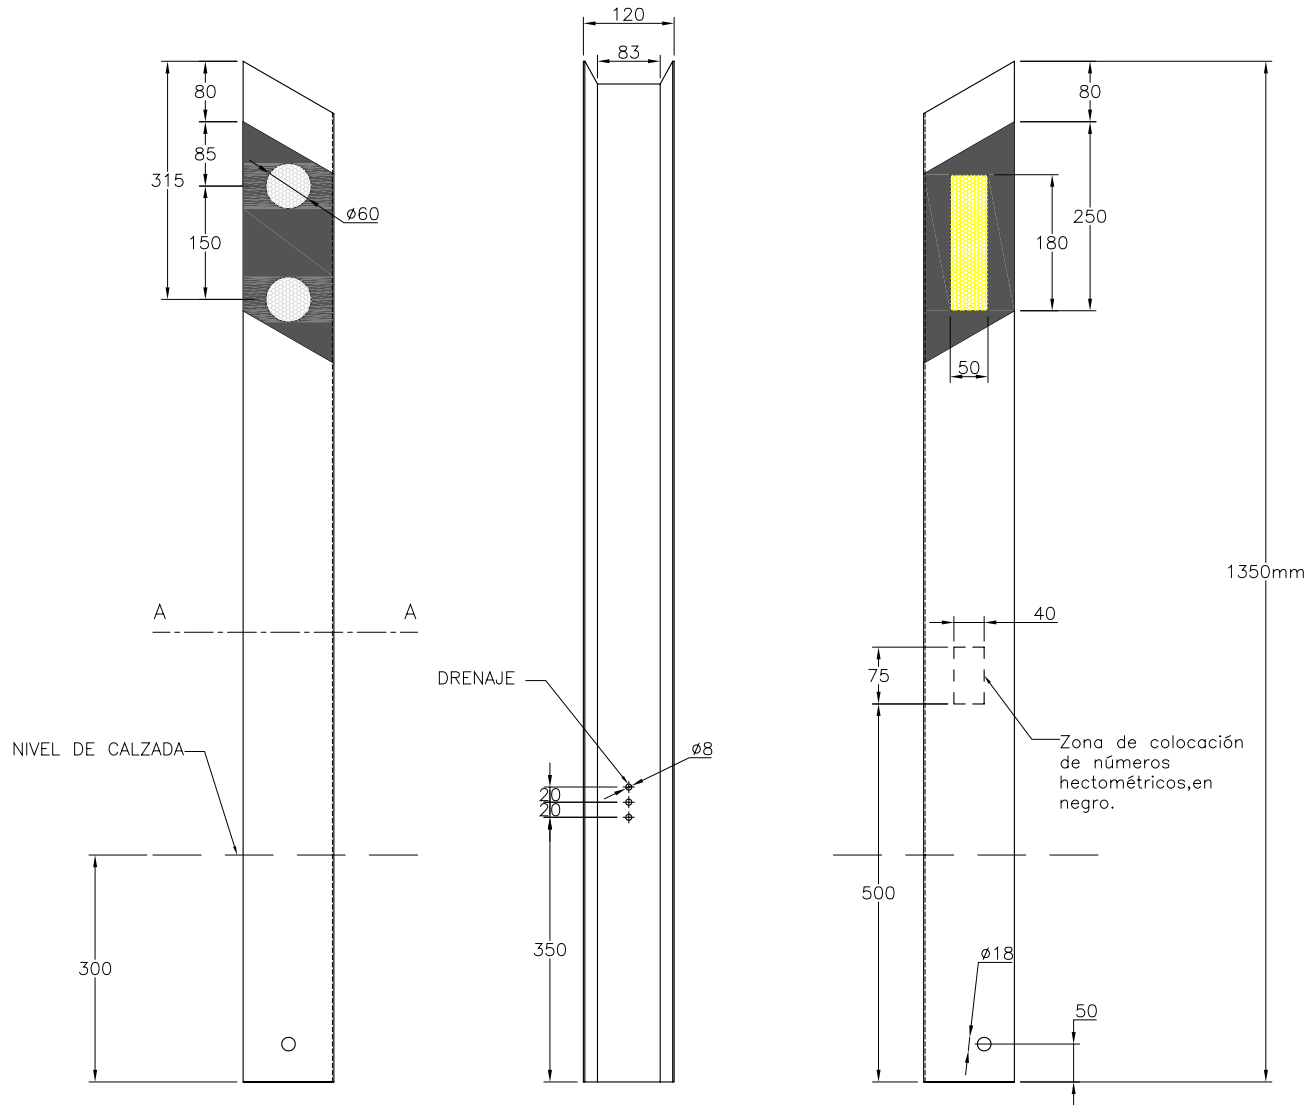

TIPO I

TIPO I
VINILO A 8 cm

SECCION A-A

Medidas en mm

Avda. Castilla 32 Nave 61 Tel. +34 916757872
28830- San Fernando de Henares (SPAIN) Fax +34 916776290

HITO DE CARRETERA 10.135 H.I./D.G.
VINILO A 8 cm

Dibujado por: JOSE ARCE	Fecha: 27/02/2006
Aprobado por: JOSE ARCE	Reemplaza: --
Numero: 10135-8	Proyecto: HITOS
Revision: 00	Escala: 1/10

TIPO I

TIPO I

Medidas en mm

Avda. Castilla 32 Nave 61 Tel. +34 916757872
28830- San Fernando de Henares (SPAIN) Fax +34 916776290

HITO DE CARRETERA 10.135 H.I./D.G.

Dibujado por: JOSE ARCE	Fecha: 27/02/2006
Aprobado por: JOSE ARCE	Reemplaza: --
Numero: 10135-18	Proyecto: HITOS
Revision: 00	Escala: 1/10