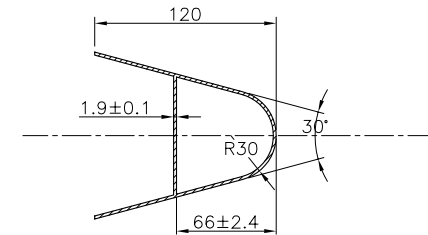

TIPO I

TIPO I
VINILO A 8 cm

SECCION A-A

Medidas en mm

Avda. Castilla 32 Nave 61 Tel. +34 916757872
28830- San Fernando de Henares (SPAIN) Fax +34 916776290

HITO DE CARRETERA 10.135 H.I./D.G.
VINILO A 8 cm

Dibujado por: JOSE ARCE	Fecha: 27/02/2006
Aprobado por: JOSE ARCE	Reemplaza: --
Numero: 10135-8	Proyecto: HITOS
Revision: 00	Escala: 1/10

TIPO I

TIPO I

Medidas en mm

Avda. Castilla 32 Nave 61 Tel. +34 916757872
28830- San Fernando de Henares (SPAIN) Fax +34 916776290

HITO DE CARRETERA 10.135 H.I./D.G.

Dibujado por: JOSE ARCE	Fecha: 27/02/2006
Aprobado por: JOSE ARCE	Reemplaza: --
Numero: 10135-18	Proyecto: HITOS
Revision: 00	Escala: 1/10