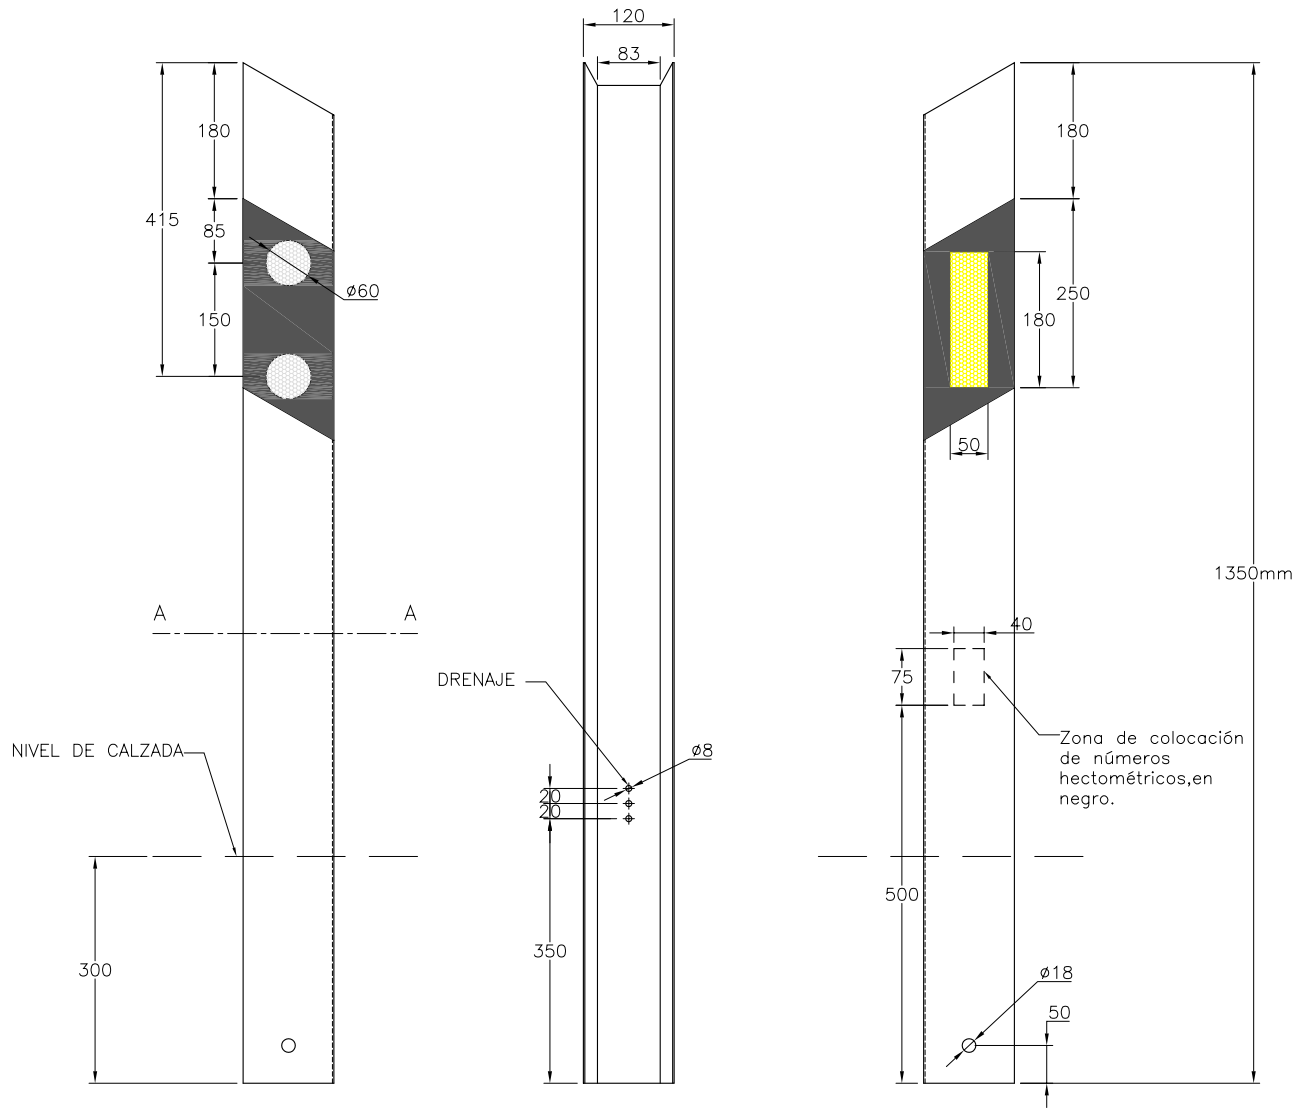

TIPO I

TIPO I
VINILO A 8 cm

SECCION A-A

Medidas en mm

Avda. Castilla 32 Nave 61 Tel. +34 916757872
28830- San Fernando de Henares (SPAIN) Fax +34 916776290

HITO DE CARRETERA 10.135 H.I./D.G.
VINILO A 8 cm

Dibujado por: JOSE ARCE	Fecha: 27/02/2006
Aprobado por: JOSE ARCE	Reemplaza: --
Numero: 10135-8	Proyecto: HITOS
Revision: 00	Escala: 1/10

TIPO I

TIPO I

Medidas en mm

Avda. Castilla 32 Nave 61 Tel. +34 916757872
28830- San Fernando de Henares (SPAIN) Fax +34 916776290

HITO DE CARRETERA 10.135 H.I./D.G.

Dibujado por: JOSE ARCE	Fecha: 27/02/2006
Aprobado por: JOSE ARCE	Reemplaza: --
Numero: 10135-18	Proyecto: HITOS
Revision: 00	Escala: 1/10